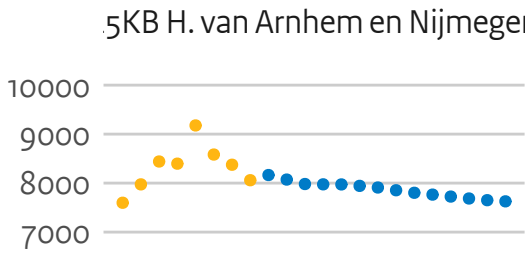

25JX Zuyd H.

5KB H. van Arnhem en Nijmege

27PZ H. INHOLLAND

27UM De Haagse H.

28DN H. van Amsterdam

30GB Fontys H.

31FR NHL Stenden H.

# Instroom brede hogescholen (hoofddinschrijvingen in domein ho, voor het eerst in combinatie type en soort ho)