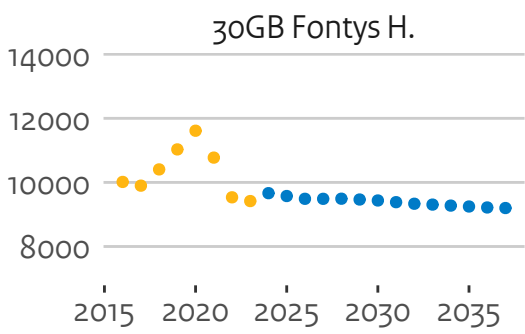

25JX Zuyd H.

5KB H. van Arnhem en Nijmege

27PZ H. INHOLLAND

27UM De Haagse H.

28DN H. van Amsterdam

30GB Fontys H.

31FR NHL Stenden H.

# Instroom brede hogescholen (hoofddinschrijvingen in domein ho, voor het eerst in combinatie type en soort ho)