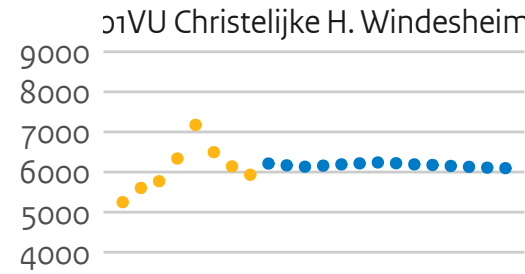

25JX Zuyd H.

5KB H. van Arnhem en Nijmege

27PZ H. INHOLLAND

27UM De Haagse H.

28DN H. van Amsterdam

30GB Fontys H.

31FR NHL Stenden H.

# Instroom brede hogescholen (hoofddinschrijvingen in domein ho, voor het eerst in combinatie type en soort ho)