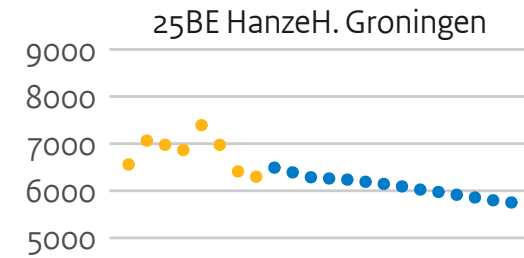

25JX Zuyd H.

5KB H. van Arnhem en Nijmege

27PZ H. INHOLLAND

27UM De Haagse H.

28DN H. van Amsterdam

30GB Fontys H.

31FR NHL Stenden H.

# Instroom brede hogescholen (hoofddinschrijvingen in domein ho, voor het eerst in combinatie type en soort ho)