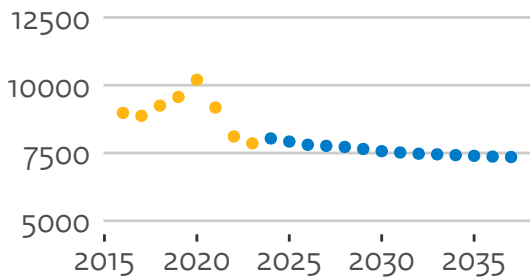

# Bachelorinstroom brede hogescholen (hoofddinschrijvingen in domein ho, voor het eerst in combinatie type en soort ho)

01VU Christelijke H. Windesheim

07GR Avans H.

21MI HZ U.A.S.

22OJ H. Rotterdam

23AH Saxion H.

25BE HanzeH. Groningen

25DW H. Utrecht

25JX Zuyd H.

25KB H. van Arnhem en Nijmegen

27PZ H. INHOLLAND

27UM De Haagse H.

28DN H. van Amsterdam

30GB Fontys H.