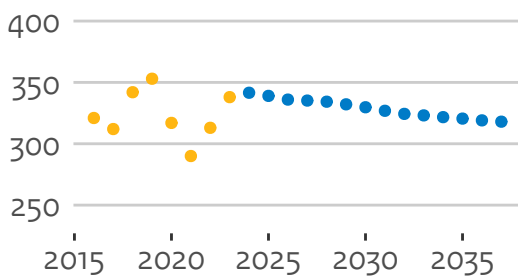

23KJ H. der Kunsten Den Haag

27NF ArtEZ

30VP Thomas More H.

2015 2020 2025 2030 2035

08OK Pedagogische H. De Kempel

09OT Iselinge H.

10IZ Marnix Academie

14NI Codarts, H. voor de Kunsten

15BK Driestar educatief

21CW HAS green academy

21QA Ams. H. voor de Kunsten

1UG H. IPABO Amsterdam Alkmaar

23KJ H. der Kunsten Den Haag

27NF ArtEZ

30VP Thomas More H.