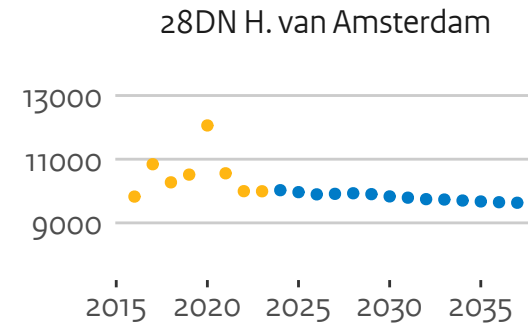

25JX Zuyd H.

5KB H. van Arnhem en Nijmege

27PZ H. INHOLLAND

27UM De Haagse H.

28DN H. van Amsterdam

30GB Fontys H.

31FR NHL Stenden H.

# Instroom brede hogescholen (hoofddinschrijvingen in domein ho, voor het eerst in combinatie type en soort ho)