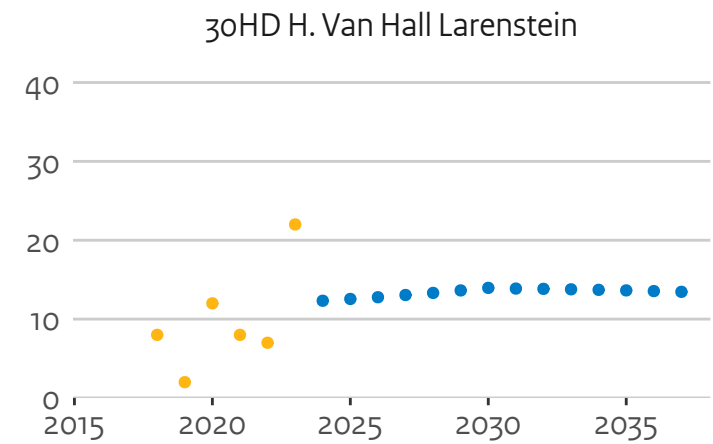

Masterinstroom kleine hogescholen (hoofdschrijvingen in domein ho, voor het eerst in combinatie type en soort ho)

● prognose ● realisatie