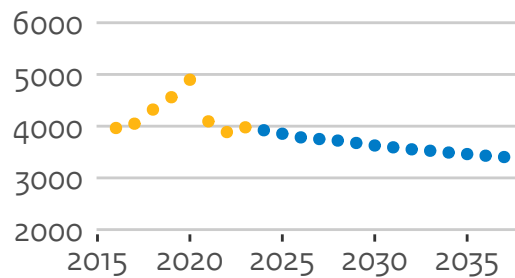

31FR NHL Stenden H.