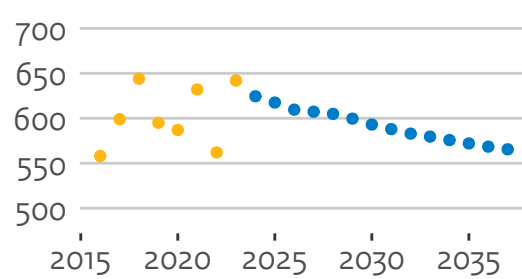

Bachelorinstroom specialistische hogescholen (hoofdinscripties in domein ho, voor het eerst in combinatie type en soort ho)

27NF ArtEZ