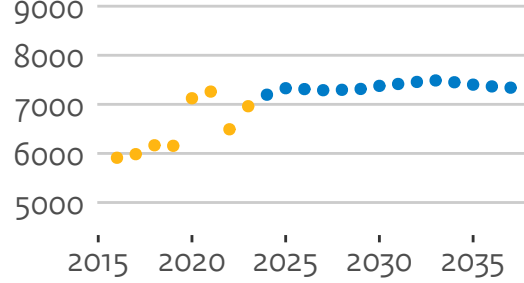

Masterinstroom universiteiten (hoofddinschrijvingen in domein ho, voor het eerst in combinatie type en soort ho)

21PK UvA