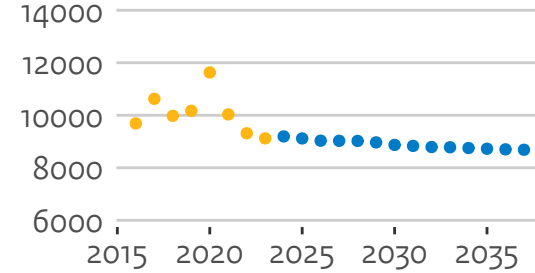

# Bachelorinstroom brede hogescholen (hoofddinschrijvingen in domein ho, voor het eerst in combinatie type en soort ho)

01VU Christelijke H. Windesheim

07GR Avans H.

21MI HZ U.A.S.

22OJ H. Rotterdam

23AH Saxion H.

25BE HanzeH. Groningen

25DW H. Utrecht

25JX Zuyd H.

25KB H. van Arnhem en Nijmegen

27PZ H. INHOLLAND

27UM De Haagse H.

28DN H. van Amsterdam

30GB Fontys H.