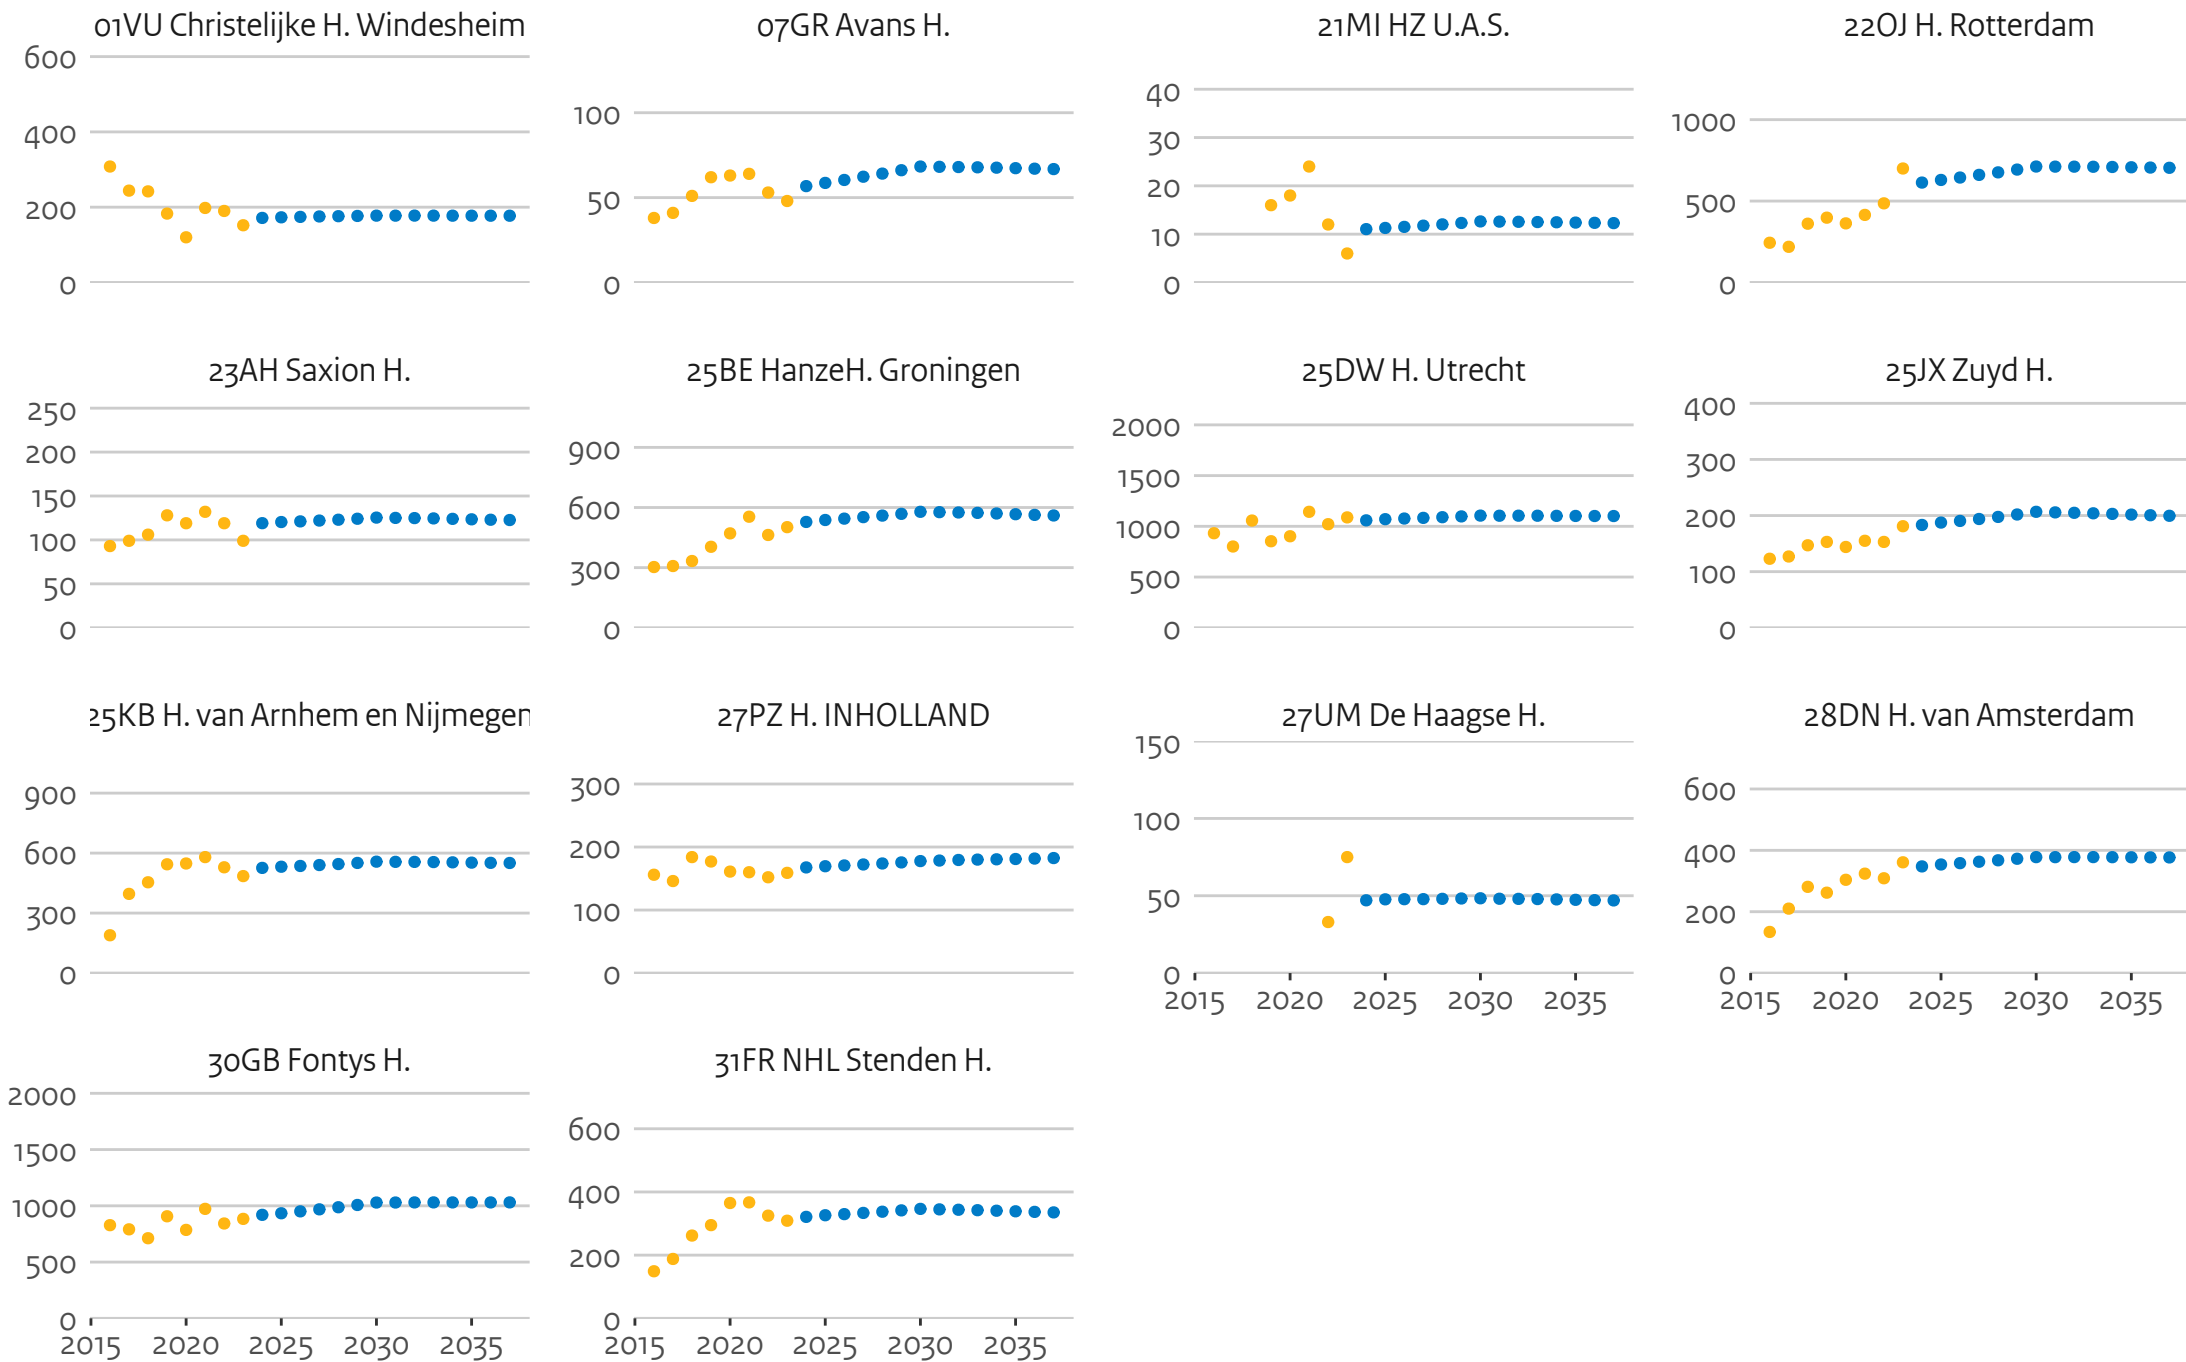

Masterinstroom brede hogescholen (hoofddinschrijvingen in domein ho, voor het eerst in combinatie type en soort ho)

● prognose ● realisatie