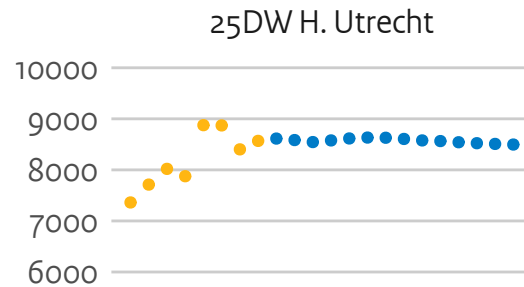

25JX Zuyd H.

5KB H. van Arnhem en Nijmege

27PZ H. INHOLLAND

27UM De Haagse H.

28DN H. van Amsterdam

30GB Fontys H.

31FR NHL Stenden H.

# Instroom brede hogescholen (hoofddinschrijvingen in domein ho, voor het eerst in combinatie type en soort ho)