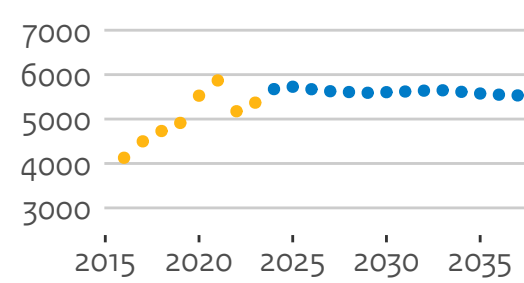

Masterinstroom universiteiten (hoofddinschrijvingen in domein ho, voor het eerst in combinatie type en soort ho)

21PL VU