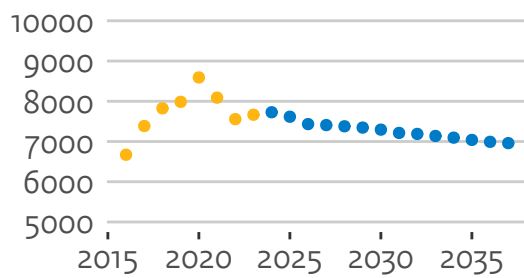

Instroom universiteiten (hoofddinschrijvingen in domein ho, voor het eerst in combinatie type en soort ho)

21PM RU