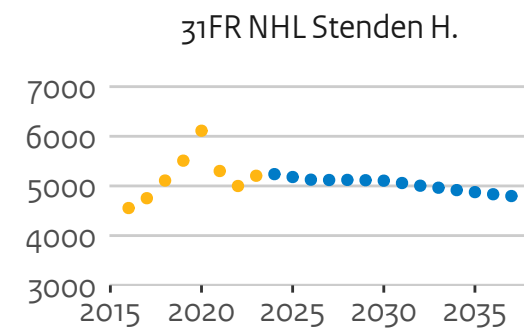

25JX Zuyd H.

5KB H. van Arnhem en Nijmege

27PZ H. INHOLLAND

27UM De Haagse H.

28DN H. van Amsterdam

30GB Fontys H.

31FR NHL Stenden H.

# Instroom brede hogescholen (hoofddinschrijvingen in domein ho, voor het eerst in combinatie type en soort ho)