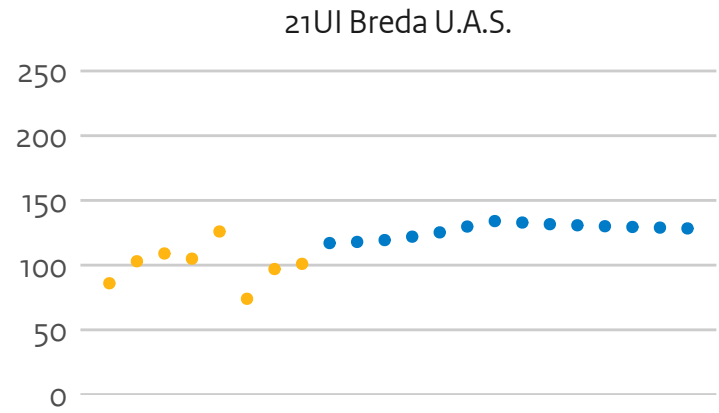

Associate degreestroom kleine hogescholen (hoofddinschrijvingen in domein ho, voor het eerst in combinatie type en soort ho)