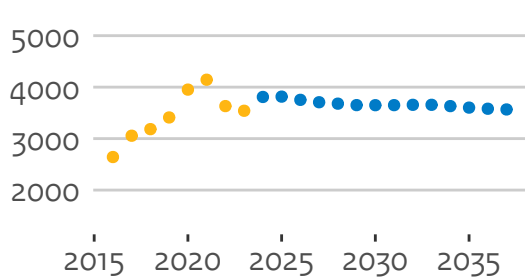

# Masterinstroom universiteiten (hoofddinschrijvingen in domein ho, voor het eerst in combinatie type en soort ho)

21PB Leiden

21PC RUG

21PD UU

21PE EUR

21PF TU Delft

21PG TU/e

21PH UT

21PI WUR

21PJ UM

21PK UvA

21PL VU

21PM RU

21PN UvT