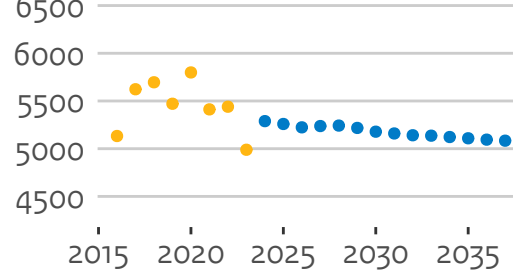

# Instroom brede hogescholen (hoofddinschrijvingen in domein ho, voor het eerst in combinatie type en soort ho)

# Bachelorinstroom brede hogescholen (hoofddinschrijvingen in domein ho, voor het eerst in combinatie type en soort ho)

01VU Christelijke H. Windesheim

07GR Avans H.

21MI HZ U.A.S.

22OJ H. Rotterdam

23AH Saxion H.

25BE HanzeH. Groningen

25DW H. Utrecht

25JX Zuyd H.

25KB H. van Arnhem en Nijmegen

27PZ H. INHOLLAND

27UM De Haagse H.

28DN H. van Amsterdam

30GB Fontys H.