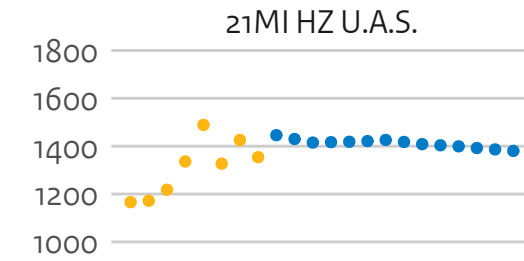

25JX Zuyd H.

5KB H. van Arnhem en Nijmege

27PZ H. INHOLLAND

27UM De Haagse H.

28DN H. van Amsterdam

30GB Fontys H.

31FR NHL Stenden H.

# Instroom brede hogescholen (hoofddinschrijvingen in domein ho, voor het eerst in combinatie type en soort ho)