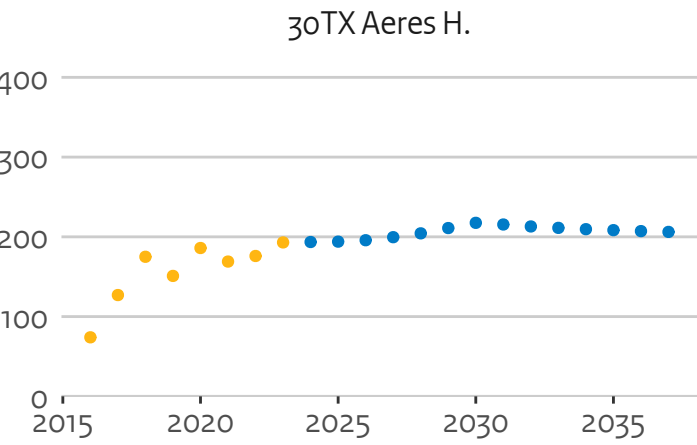

Associate degreestroom kleine hogescholen (hoofddinschrijvingen in domein ho, voor het eerst in combinatie type en soort ho)