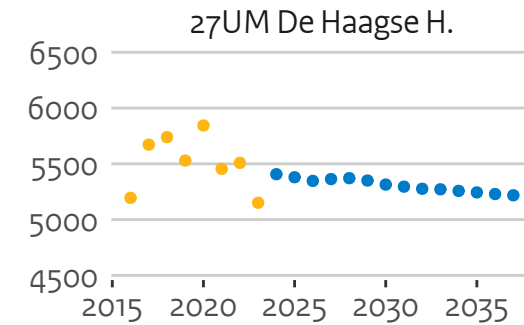

25JX Zuyd H.

5KB H. van Arnhem en Nijmege

27PZ H. INHOLLAND

27UM De Haagse H.

28DN H. van Amsterdam

30GB Fontys H.

31FR NHL Stenden H.

# Instroom brede hogescholen (hoofddinschrijvingen in domein ho, voor het eerst in combinatie type en soort ho)