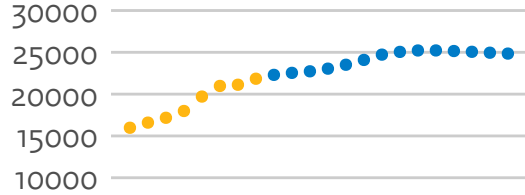

Ingeschrevenen universiteiten (hoofddinschrijvingen in domein ho)

21PJ UM