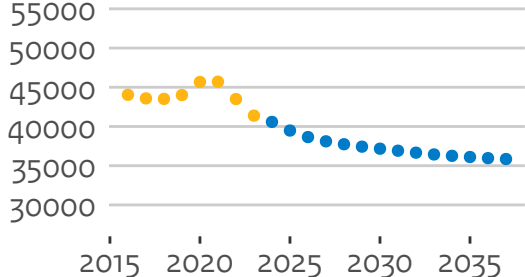

25JX Zuyd H.

5KB H. van Arnhem en Nijmege

27PZ H. INHOLLAND

27UM De Haagse H.

28DN H. van Amsterdam

30GB Fontys H.

31FR NHL Stenden H.

# Instroom brede hogescholen (hoofddinschrijvingen in domein ho, voor het eerst in combinatie type en soort ho)