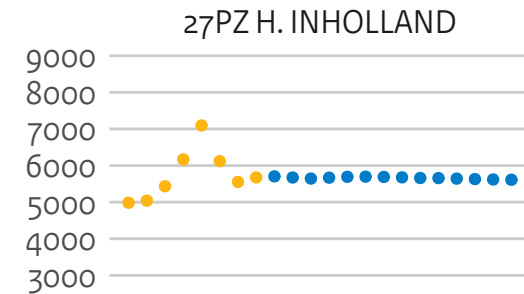

25JX Zuyd H.

5KB H. van Arnhem en Nijmege

27PZ H. INHOLLAND

27UM De Haagse H.

28DN H. van Amsterdam

30GB Fontys H.

31FR NHL Stenden H.

# Instroom brede hogescholen (hoofddinschrijvingen in domein ho, voor het eerst in combinatie type en soort ho)