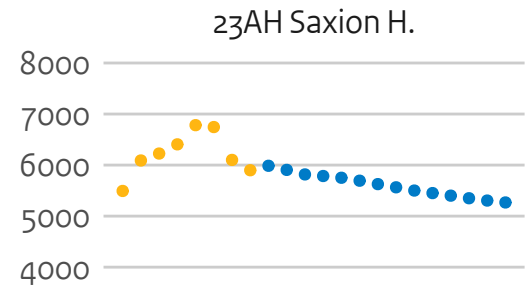

25JX Zuyd H.

5KB H. van Arnhem en Nijmege

27PZ H. INHOLLAND

27UM De Haagse H.

28DN H. van Amsterdam

30GB Fontys H.

31FR NHL Stenden H.

# Instroom brede hogescholen (hoofddinschrijvingen in domein ho, voor het eerst in combinatie type en soort ho)