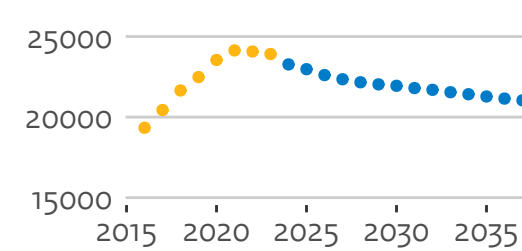

Ingeschrevenen universiteiten (hoofddinschrijvingen in domein ho)

21PM RU