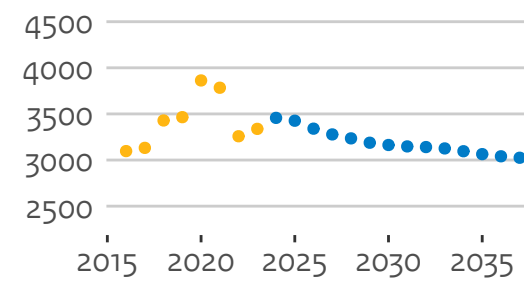

Masterinstroom universiteiten (hoofddinschrijvingen in domein ho, voor het eerst in combinatie type en soort ho)

21PM RU