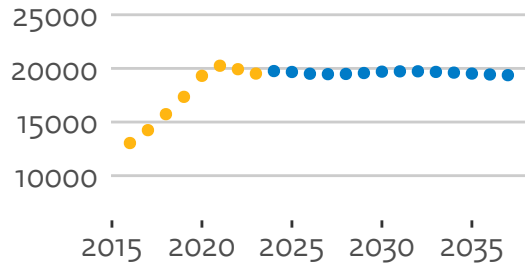

21PI WUR

21PJ UM

21PK UvA

21PL VU

21PM RU

21PN UvT

# Instroom universiteiten (hoofddinschrijvingen in domein ho, voor het eerst in combinatie type en soort ho)

21PB Leiden

21PC RUG

21PD UU

21PE EUR

21PF TU Delft

21PG TU/e

21PH UT