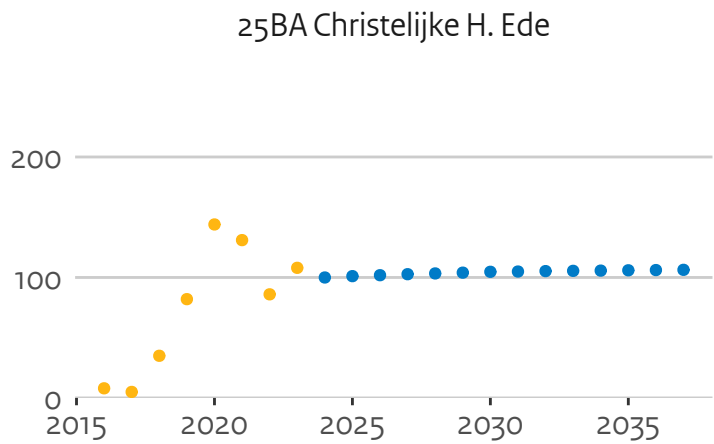

Masterinstroom kleine hogescholen (hoofdschrijvingen in domein ho, voor het eerst in combinatie type en soort ho)

● prognose ● realisatie