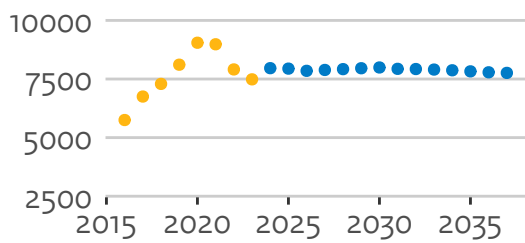

# Instroom universiteiten (hoofddinschrijvingen in domein ho, voor het eerst in combinatie type en soort ho)

21PB Leiden

21PC RUG

21PD UU

21PE EUR

21PF TU Delft

21PG TU/e

21PH UT

# Bachelorinstroom universiteiten (hoofdinschrijvingen in domein ho, voor het eerst in combinatie type en soort ho)