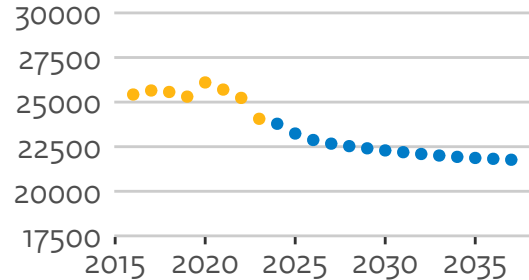

25JX Zuyd H.

5KB H. van Arnhem en Nijmege

27PZ H. INHOLLAND

27UM De Haagse H.

28DN H. van Amsterdam

30GB Fontys H.

31FR NHL Stenden H.

# Instroom brede hogescholen (hoofddinschrijvingen in domein ho, voor het eerst in combinatie type en soort ho)